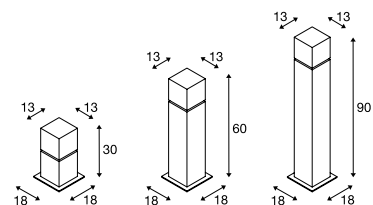

Variant	Art. nr.	EUR
E27 H: 30 cm 1,2 kg		
■ roestvrij staal	1000344	209,00
E27 H: 60 cm 2,5 kg		
■ roestvrij staal	1000345	259,00
E27 H: 90 cm 3,9 kg		
■ roestvrij staal	1000346	309,00

SQUARE POLE 30/60/90 Pole, PHASE

LED INSIDE

- Armatuur van hoogwaardig 316 roestvrij staal
- Modern design voor wegwijzende verlichting
- Diffuse lichtverdeling voor het verlichten van de omgeving

Productspecificaties

220-240 V ~ 50/60 Hz
Systeemvermogen: 12 W
Materiaal: roestvrij staal 316
Dimbaar: C, L

Maattekening

Aanbevolen accessoires

- IP68 verbindingsbox, 3-polig
Art. nr. 228730 | 15,00 EUR
- Betonanker
Art. nr. 1000343 | 45,00 EUR
- Grondpin
Art. nr. 231234 | 43,00 EUR

Variant	Art. nr.	EUR
760 lm 3000 K CRI > 80 H: 30 cm 2 kg		
■ roestvrij staal	1000416	270,00
760 lm 3000 K CRI > 80 H: 60 cm 3,4 kg		
■ roestvrij staal	1000417	320,00
760 lm 3000 K CRI > 80 H: 90 cm 4,7 kg		
■ roestvrij staal	1000418	370,00