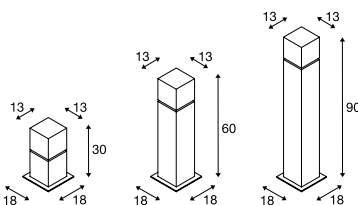

1000344 587

1000346 587

1000416 587

SQUARE POLE 30/60/90 Pole, E27

SOCKET INSIDE

- Armatuur van roestvrij staal 304
- Modern design voor wegwijzende verlichting
- Diffuse lichtverdeling voor het verlichten van de omgeving

Productspecificaties

220-240 V ~ 50/60 Hz
Materiaal: roestvrij staal 304

Maattekening

Aanbevolen accessoires

- IP68 verbindingsbox, 3-polig
Art. nr. 228730 | 15,00 EUR
- Betonanker
Art. nr. 1000343 | 45,00 EUR
- Grondpin
Art. nr. 231234 | 43,00 EUR

Lichtbronadvies

- Led E27 7 W 280°
2700 K 790 lm
7 kWh / 1000 h
Art. nr. 1002124 | 11,00 EUR
- Led E27 9,1 W 240°
2700 K 760 lm
10 kWh / 1000 h
Art. nr. 560402 | 17,00 EUR

Lichtbronspecificaties

max. 20 W
Ø: max. 6 cm L: max. 15 cm

Variant	Art. nr.	EUR
E27 H: 30 cm 1,2 kg		
■ roestvrij staal	1000344	209,00
E27 H: 60 cm 2,5 kg		
■ roestvrij staal	1000345	259,00
E27 H: 90 cm 3,9 kg		
■ roestvrij staal	1000346	309,00

SQUARE POLE 30/60/90 Pole, PHASE